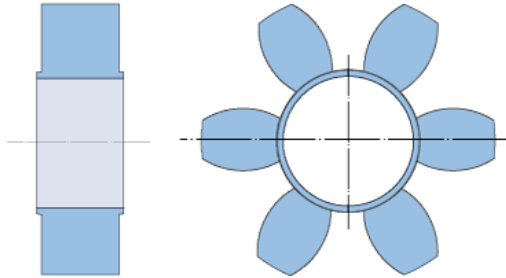

PHE FRC150NR

Velikost	150
Jmenovitý moment (Nm)	600
Max. moment (Nm)	1500
Max. otáčky (r/min)	-
Min. vnitřní průměr (mm)	-
Max. vnitřní průměr (mm)	-
Hmotnost (kg)	0.24